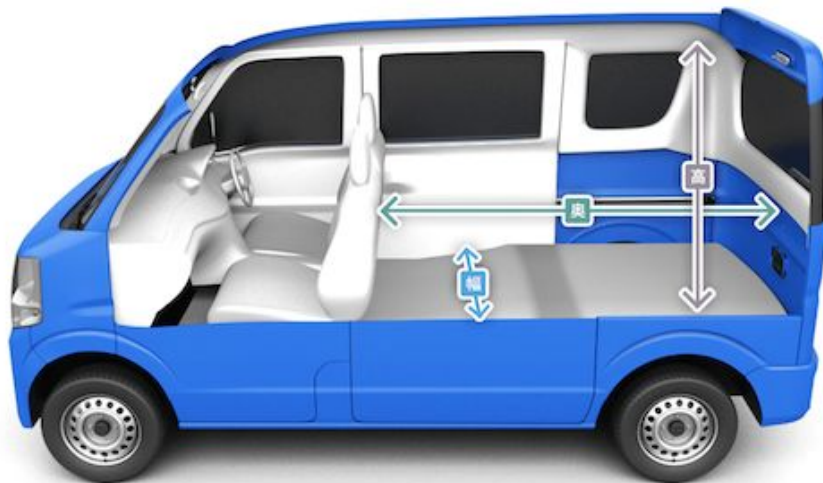

- ・集荷後**ダイレクト**に目的地まで配送

②軽バンによるスムーズな配送

- ・軽バン(ハイルーフ仕様)を用いた配送のため、お客様宅への**スムーズな配送**を行います。

- ・背の高い商品にも対応できる様、ホ口車の準備もございます。

※それぞれ最大積載量は350kg

※交通事故などによる商品破損に対する貨物保険にも加入しております。

◆ 配送車両サイズイメージ

- ・高さ 120cm
- ・幅 130cm
- ・奥行 180cm

幅 130cm

高 120cm

奥 180cm

◆対応可能エリア

・1都3県

東京都、千葉県、神奈川県、埼玉県

◆対応可能時間

・クライアント様ご指定時間に準ずる