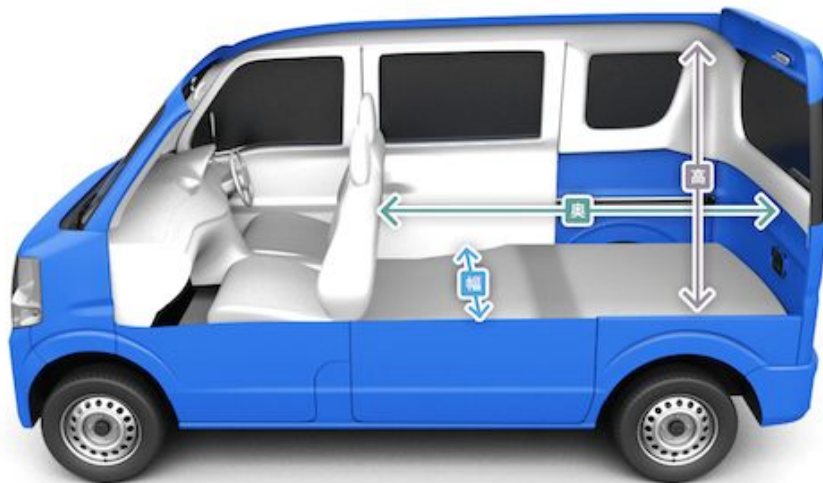

③ドライバーは全員楽器経験者

- ・当社所属ドライバーは、代表含め **全員が楽器経験者**であるため、

楽器の取り扱いには長けており、商品に配慮した丁寧な配送を行うことができます。

※交通事故などによる商品破損に対する貨物保険にも加入しております。

◆ 配送車両サイズイメージ

- ・高さ 120cm
- ・幅 130cm
- ・奥行 180cm

幅 130cm

高 120cm